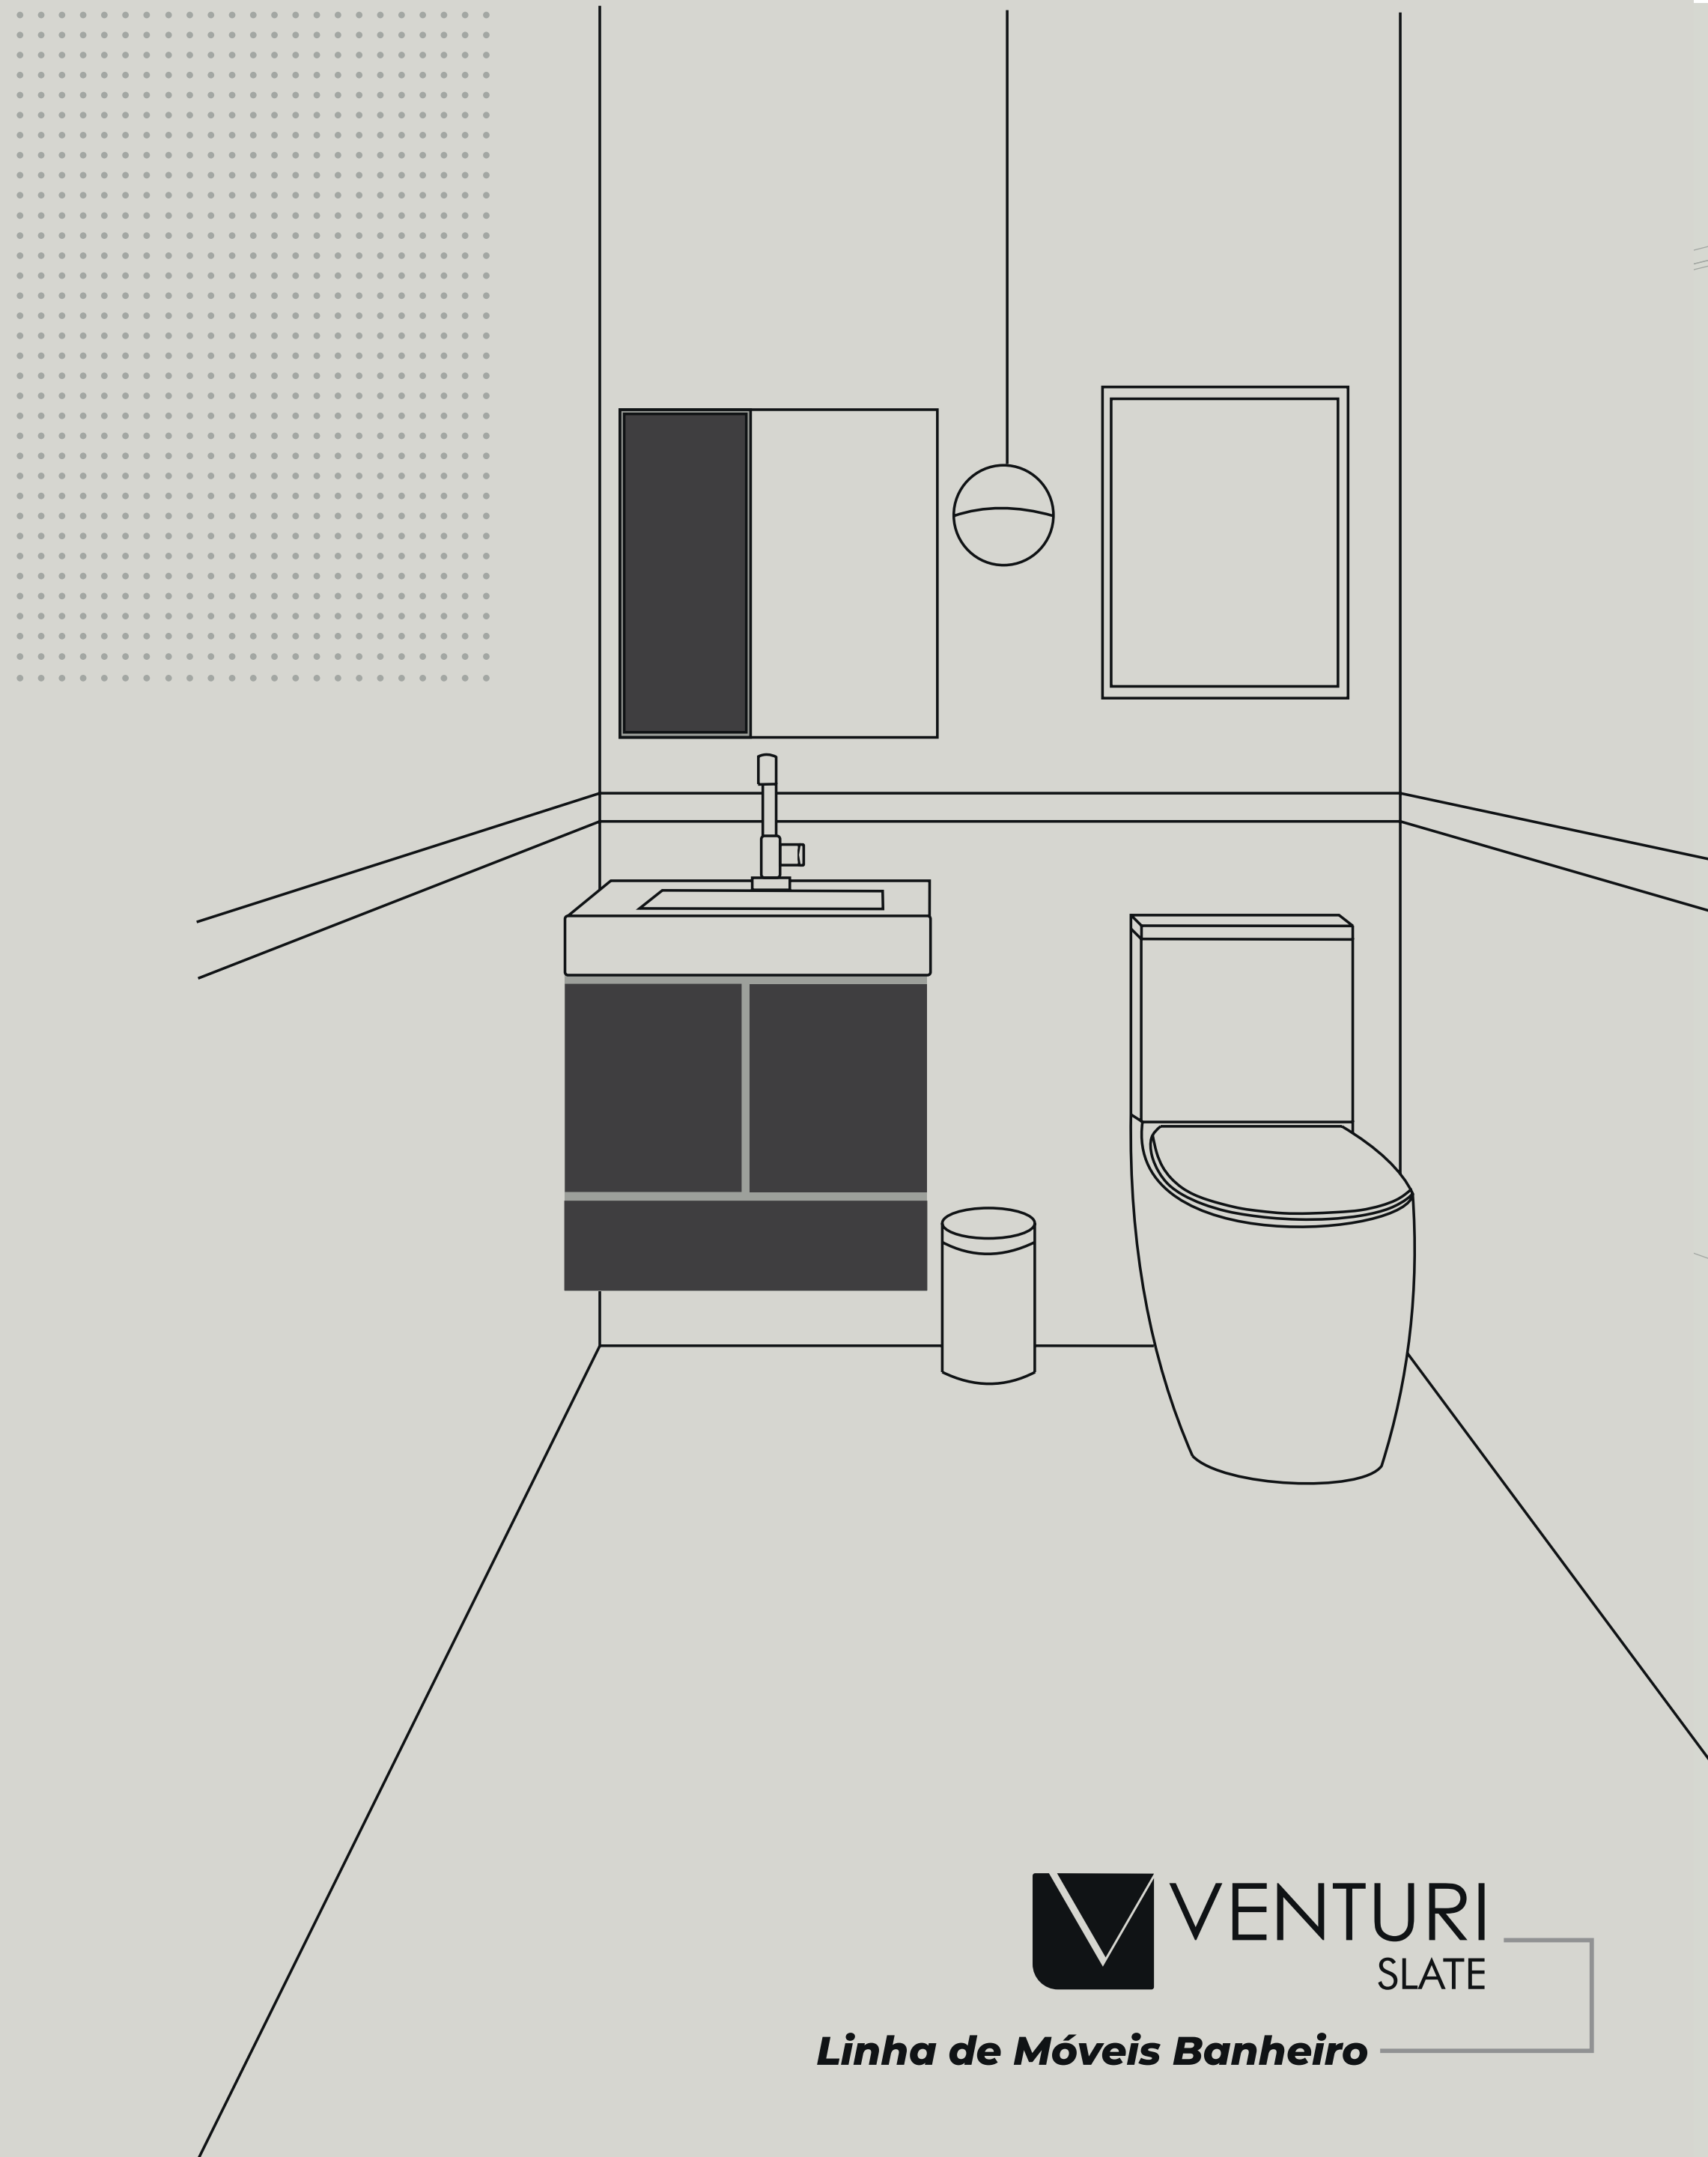

 /venturislake

 /venturislake

Rua Arno Zimmermann, 206 - Liberdade  
Trombudo Central - SC - CEP: 89.176-000

**Linha de Móveis Banheiro**

100% MDF  
1,5 mm